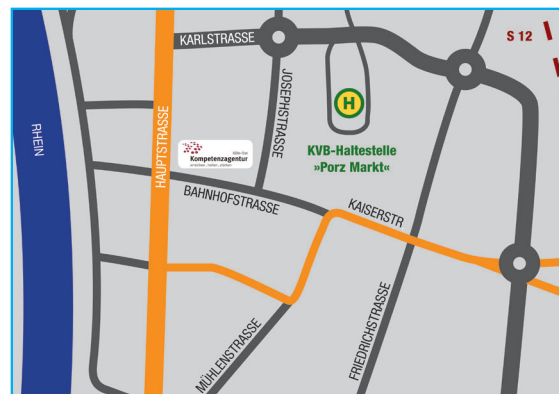

Die Kompetenzagentur ist zuständig für die Bezirke Porz, Kalk und Mülheim und bietet auch Beratung vor Ort an. Weitere Informationen dazu auf Anfrage.

Impressum

IB Internationaler Bund
IB West gGmbH für Bildung
und soziale Dienste

Sitz Frankfurt am Main
HRB 97105
Geschäftsführer: Carmen Knüpfer,
Thomas Wolff
Herausgeber:
IB West gGmbH
Peter Zinken
Regionalleiter NRW Süd II
Rather Straße 39
551149 Köln
www.internationaler-bund.de

Redaktion: Beate Hens-Huppertz
Gestaltung: Vera Schmidt
Druck: Flyeralarm
Fotos: Fotolia
04/2016 Auflage 1.000 Stück

Ein Unternehmen der IB-Gruppe

Kontakt

Kompetenzagentur Köln-Ost Bezirke Porz – Kalk – Mülheim

Projektleitung: Beate Hens-Huppertz
Dechant-Scheben-Haus (direkt an der Kirche St. Josef)
Friedrich-Ebert-Platz 1, 51143 Köln-Porz
Telefon: 02203 358 366-1 oder -2
Fax: 02203 3583692
E-Mail: kompetenzagentur-koeln-ost@internationaler-bund.de
Facebook: Kompetenzagentur Köln-Ost

Termine nach telefonischer Vereinbarung, E-mail-Anfrage oder einfach zu den Öffnungszeiten kurz vorbeikommen.

Öffnungszeiten

Montag + Dienstag: 10.00 - 14.00 Uhr,
Mittwoch + Donnerstag: 14.00 - 17.00 Uhr

Anfahrt

Buslinien: 151, 152, 154, 160, 161, 162, 165, 166, 185, 188
Straßenbahnlinie: 7